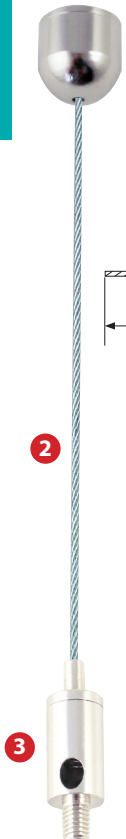

**LANKOVÝ ZÁVĚS
4F1
4G1**

ML-741.261.50.0 - 25,20 Kč

ML-741.210.50.0 - 28,00 Kč

Objednací kód	Typ	Délka	Cena
ML-741.560.50.1	4F1	1,5 m	72,80 Kč
ML-741.570.50.1	4G1	2 m	78,40 Kč