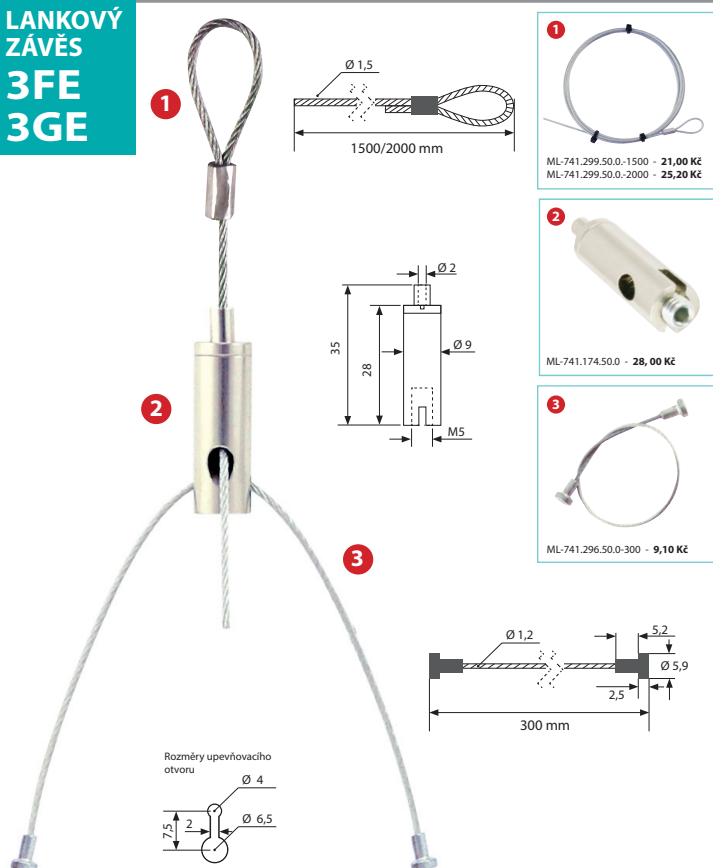

LANKOVÝ ZÁVĚS 4FE 4GE

Objednáací kód	Typ	Délka	Cena
ML-741.710.50.1	4FE	1,5 m	81,90 Kč
ML-741.750.50.1	4GE	2 m	87,50 Kč

LANKOVÝ ZÁVĚS 4F6 4G6

Objednáací kód	Typ	Délka	Cena
ML-741.680.50.1	4F6	1,5 m	98,00 Kč
ML-741.720.50.1	4G6	2 m	103,60 Kč

LANKOVÝ ZÁVĚS 3FC 3GC

Objednací kód	Typ	Délka	Cena
ML-741.850.50.1	3FC	1,5 m	56,00 Kč
ML-741.890.50.1	3GC	2 m	60,20 Kč

LANKOVÝ ZÁVĚS 3FD 3GD

Objednací kód	Typ	Délka	Cena
ML-741.860.50.1	3FD	1,5 m	56,70 Kč
ML-741.900.50.1	3GD	2 m	60,90 Kč

LANKOVÝ ZÁVĚS 3FE 3GE

Objednací kód	Typ	Délka	Cena
ML-741.870.50.1	3FE	1,5 m	58,10 Kč
ML-741.910.50.1	3GE	2 m	62,30 Kč

LANKOVÝ ZÁVĚS 3F6 3G6

Objednací kód	Typ	Délka	Cena
ML-741.840.50.1	3F6	1,5 m	74,20 Kč
ML-741.880.50.1	3G6	2 m	78,40 Kč

**LANKOVÝ ZÁVĚS
3F8
3G8**

ML-741.299.50.0.-1500 - 21,00 Kč
ML-741.299.50.0.-2000 - 25,20 Kč

ML-741.120.50.0 - 21,00 Kč

Objednací kód	Typ	Délka	Cena
ML-741.540.50.1	3F8	1,5 m	42,00 Kč
ML-741.550.50.1	3G8	2 m	46,20 Kč