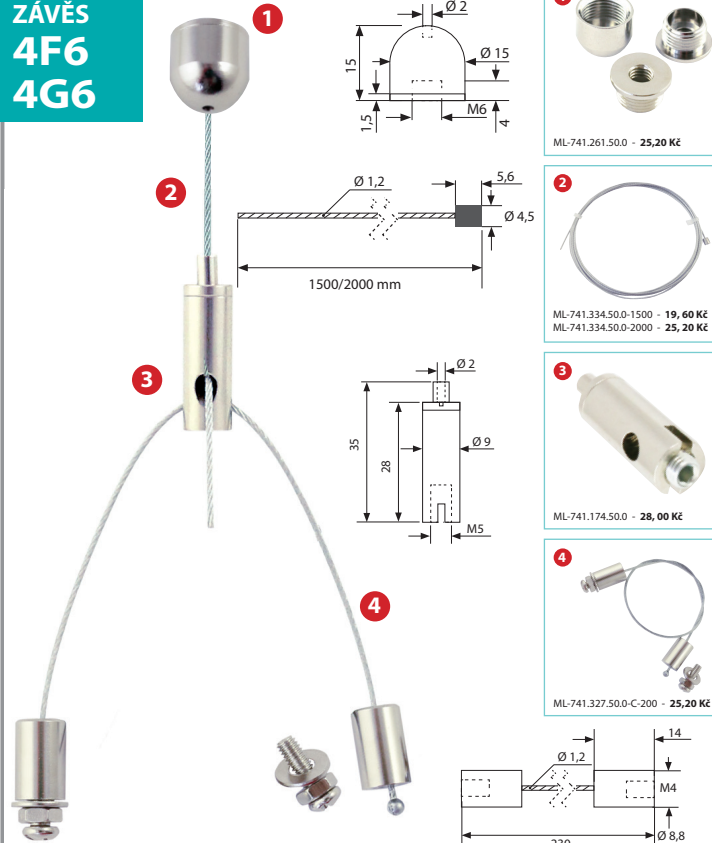

LANKOVÝ ZÁVĚS 4FC 4GC

Objednáací kód	Typ	Délka	Cena
ML-741.690.50.1	4FC	1,5 m	79,80 Kč
ML-741.730.50.1	4GC	2 m	85,40 Kč

LANKOVÝ ZÁVĚS 4FD 4GD

Objednáací kód	Typ	Délka	Cena
ML-741.700.50.1	4FD	1,5 m	80,50 Kč
ML-741.740.50.1	4GD	2 m	86,10 Kč

LANKOVÝ ZÁVĚS 4FE 4GE

Objednáací kód	Typ	Délka	Cena
ML-741.710.50.1	4FE	1,5 m	81,90 Kč
ML-741.750.50.1	4GE	2 m	87,50 Kč

LANKOVÝ ZÁVĚS 4F6 4G6

Objednáací kód	Typ	Délka	Cena
ML-741.680.50.1	4F6	1,5 m	98,00 Kč
ML-741.720.50.1	4G6	2 m	103,60 Kč

LANKOVÝ ZÁVĚS 3FC 3GC

Objednací kód	Typ	Délka	Cena
ML-741.850.50.1	3FC	1,5 m	56,00 Kč
ML-741.890.50.1	3GC	2 m	60,20 Kč

LANKOVÝ ZÁVĚS 3FD 3GD

Objednací kód	Typ	Délka	Cena
ML-741.860.50.1	3FD	1,5 m	56,70 Kč
ML-741.900.50.1	3GD	2 m	60,90 Kč