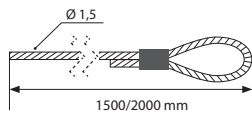

Objednací kód	Typ	Délka	Cena
ML-741.540.50.1	3F8	1,5 m	42,00 Kč
ML-741.550.50.1	3G8	2 m	46,20 Kč