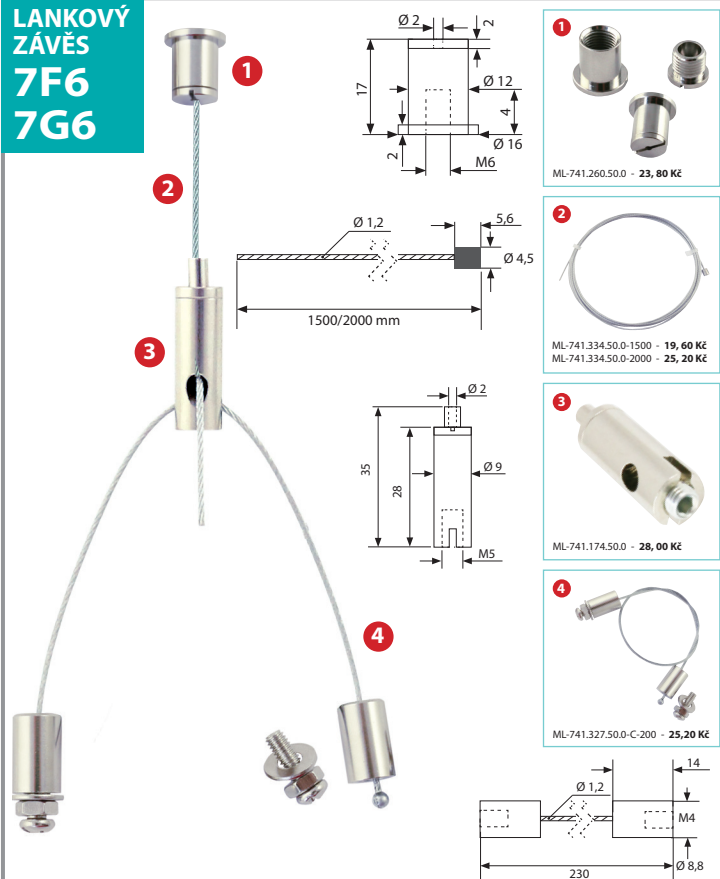

McLED[®]

quality lighting

Závěsné systemy

pro LED svítidla

LANKOVÝ ZÁVĚS 7FC 7GC

Objednací kód	Typ	Délka	Cena
ML-741.770.50.1	7FC	1,5 m	78,40 Kč
ML-741.810.50.1	7GC	2 m	84,00 Kč

LANKOVÝ ZÁVĚS 7FD 7GD

Objednací kód	Typ	Délka	Cena
ML-741.780.50.1	7FD	1,5 m	79,10 Kč
ML-741.820.50.1	7GD	2 m	84,70 Kč

LANKOVÝ ZÁVĚS 7FE 7GE

Objednací kód	Typ	Délka	Cena
ML-741.790.50.1	7FE	1,5 m	80,50 Kč
ML-741.830.50.1	7GE	2 m	86,10 Kč

LANKOVÝ ZÁVĚS 7F6 7G6

Objednací kód	Typ	Délka	Cena
ML-741.760.50.1	7F6	1,5 m	96,60 Kč
ML-741.800.50.1	7G6	2 m	102,20 Kč

LANKOVÝ ZÁVĚS 4FC 4GC

Objednáací kód	Typ	Délka	Cena
ML-741.690.50.1	4FC	1,5 m	79,80 Kč
ML-741.730.50.1	4GC	2 m	85,40 Kč

LANKOVÝ ZÁVĚS 4FD 4GD

Objednáací kód	Typ	Délka	Cena
ML-741.700.50.1	4FD	1,5 m	80,50 Kč
ML-741.740.50.1	4GD	2 m	86,10 Kč