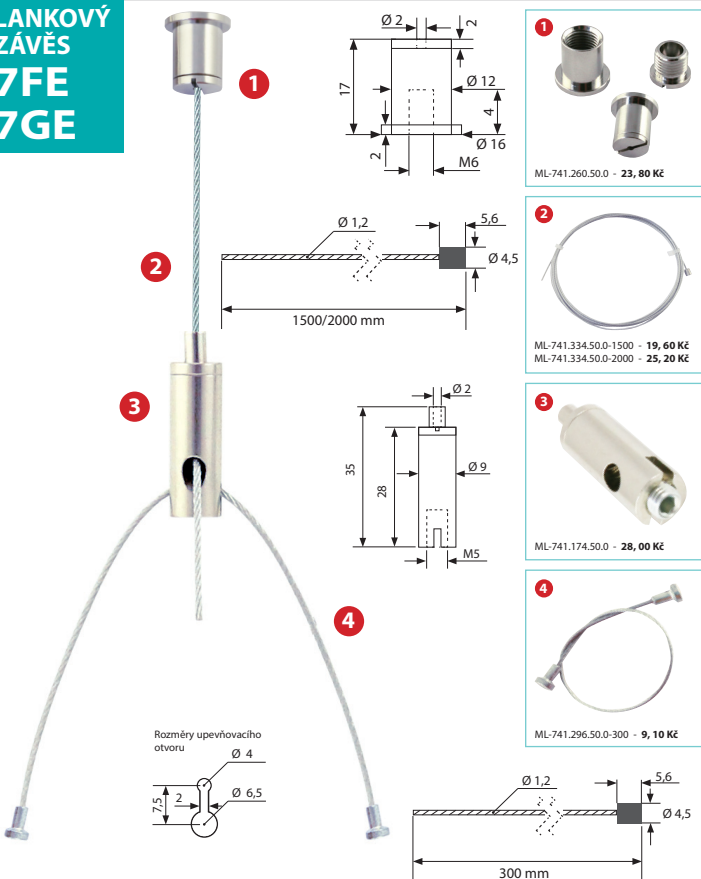

McLED[®]

quality lighting

Závěsné systemy

pro LED svítidla

LANKOVÝ ZÁVĚS 7FC 7GC

Objednací kód	Typ	Délka	Cena
ML-741.770.50.1	7FC	1,5 m	78,40 Kč
ML-741.810.50.1	7GC	2 m	84,00 Kč

LANKOVÝ ZÁVĚS 7FD 7GD

Objednací kód	Typ	Délka	Cena
ML-741.780.50.1	7FD	1,5 m	79,10 Kč
ML-741.820.50.1	7GD	2 m	84,70 Kč

LANKOVÝ ZÁVĚS 7FE 7GE

Objednací kód	Typ	Délka	Cena
ML-741.790.50.1	7FE	1,5 m	80,50 Kč
ML-741.830.50.1	7GE	2 m	86,10 Kč

LANKOVÝ ZÁVĚS 7F6 7G6

Objednací kód	Typ	Délka	Cena
ML-741.760.50.1	7F6	1,5 m	96,60 Kč
ML-741.800.50.1	7G6	2 m	102,20 Kč

LANKOVÝ ZÁVĚS 4FC 4GC

Objednáací kód	Typ	Délka	Cena
ML-741.690.50.1	4FC	1,5 m	79,80 Kč
ML-741.730.50.1	4GC	2 m	85,40 Kč

LANKOVÝ ZÁVĚS 4FD 4GD

Objednáací kód	Typ	Délka	Cena
ML-741.700.50.1	4FD	1,5 m	80,50 Kč
ML-741.740.50.1	4GD	2 m	86,10 Kč