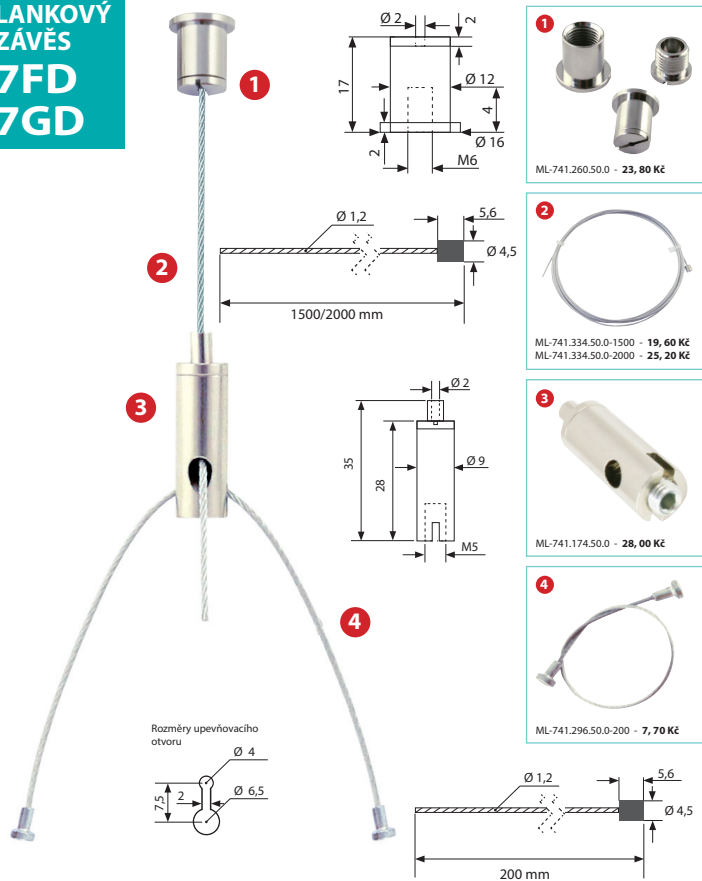

McLED[®]

quality lighting

Závěsné systemy

pro LED svítidla

LANKOVÝ ZÁVĚS 7FC 7GC

Objednací kód	Typ	Délka	Cena
ML-741.770.50.1	7FC	1,5 m	78,40 Kč
ML-741.810.50.1	7GC	2 m	84,00 Kč

LANKOVÝ ZÁVĚS 7FD 7GD

Objednací kód	Typ	Délka	Cena
ML-741.780.50.1	7FD	1,5 m	79,10 Kč
ML-741.820.50.1	7GD	2 m	84,70 Kč

LANKOVÝ ZÁVĚS 7FE 7GE

Objednací kód	Typ	Délka	Cena
ML-741.790.50.1	7FE	1,5 m	80,50 Kč
ML-741.830.50.1	7GE	2 m	86,10 Kč

LANKOVÝ ZÁVĚS 7F6 7G6

Objednací kód	Typ	Délka	Cena
ML-741.760.50.1	7F6	1,5 m	96,60 Kč
ML-741.800.50.1	7G6	2 m	102,20 Kč

LANKOVÝ ZÁVĚS 4FC 4GC

Objednáací kód	Typ	Délka	Cena
ML-741.690.50.1	4FC	1,5 m	79,80 Kč
ML-741.730.50.1	4GC	2 m	85,40 Kč

LANKOVÝ ZÁVĚS 4FD 4GD

Objednáací kód	Typ	Délka	Cena
ML-741.700.50.1	4FD	1,5 m	80,50 Kč
ML-741.740.50.1	4GD	2 m	86,10 Kč