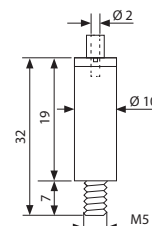

Objednací kód	Typ	Délka	Cena
ML-741.560.50.1	4F1	1,5 m	72,80 Kč
ML-741.570.50.1	4G1	2 m	78,40 Kč