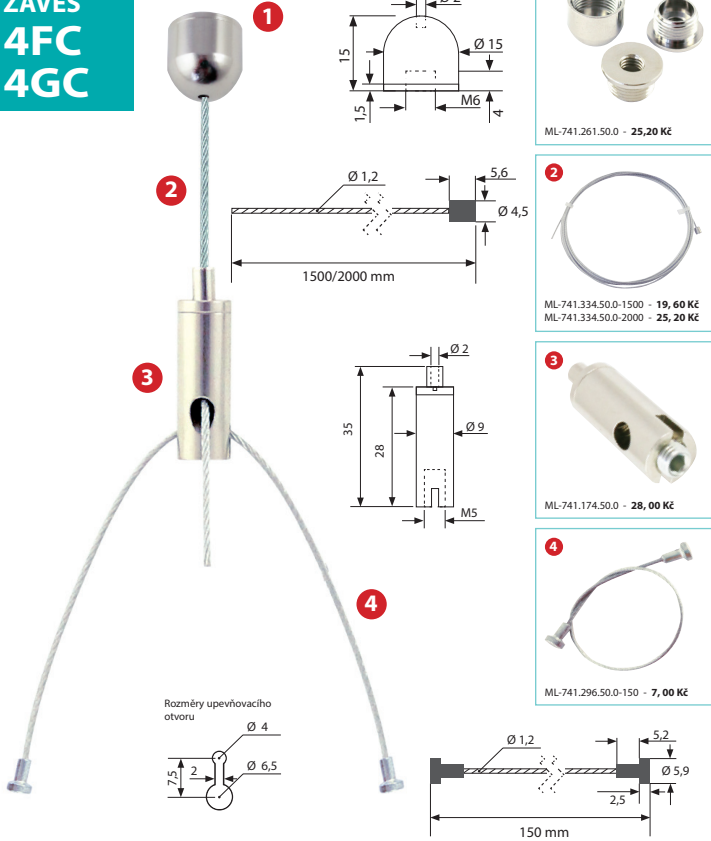

McLED[®]

quality lighting

Závěsné systemy

pro LED svítidla

LANKOVÝ ZÁVĚS 7FC 7GC

Objednací kód	Typ	Délka	Cena
ML-741.770.50.1	7FC	1,5 m	78,40 Kč
ML-741.810.50.1	7GC	2 m	84,00 Kč

LANKOVÝ ZÁVĚS 7FD 7GD

Objednací kód	Typ	Délka	Cena
ML-741.780.50.1	7FD	1,5 m	79,10 Kč
ML-741.820.50.1	7GD	2 m	84,70 Kč

LANKOVÝ ZÁVĚS 7FE 7GE

Objednací kód	Typ	Délka	Cena
ML-741.790.50.1	7FE	1,5 m	80,50 Kč
ML-741.830.50.1	7GE	2 m	86,10 Kč

LANKOVÝ ZÁVĚS 7F6 7G6

Objednací kód	Typ	Délka	Cena
ML-741.760.50.1	7F6	1,5 m	96,60 Kč
ML-741.800.50.1	7G6	2 m	102,20 Kč

LANKOVÝ ZÁVĚS 4FC 4GC

Objednáací kód	Typ	Délka	Cena
ML-741.690.50.1	4FC	1,5 m	79,80 Kč
ML-741.730.50.1	4GC	2 m	85,40 Kč

LANKOVÝ ZÁVĚS 4FD 4GD

Objednáací kód	Typ	Délka	Cena
ML-741.700.50.1	4FD	1,5 m	80,50 Kč
ML-741.740.50.1	4GD	2 m	86,10 Kč

LANKOVÝ ZÁVĚS 4FE 4GE

Objednáací kód	Typ	Délka	Cena
ML-741.710.50.1	4FE	1,5 m	81,90 Kč
ML-741.750.50.1	4GE	2 m	87,50 Kč

LANKOVÝ ZÁVĚS 4F6 4G6

Objednáací kód	Typ	Délka	Cena
ML-741.680.50.1	4F6	1,5 m	98,00 Kč
ML-741.720.50.1	4G6	2 m	103,60 Kč