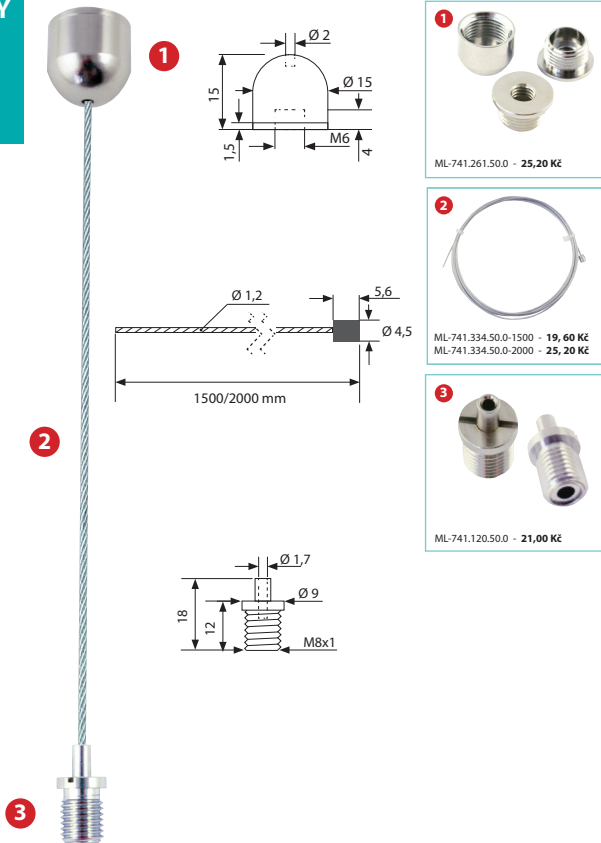

**LANKOVÝ ZÁVĚS
4F1
4G1**

ML-741.261.50.0 - 25,20 Kč

ML-741.334.50.0.-1500 - 19,60 Kč
ML-741.334.50.0.-2000 - 25,20 Kč

ML-741.210.50.0 - 28,00 Kč

Objednací kód	Typ	Délka	Cena
ML-741.560.50.1	4F1	1,5 m	72,80 Kč
ML-741.570.50.1	4G1	2 m	78,40 Kč

LANKOVÝ ZÁVĚS 4F8 4G8

Objednací kód	Typ	Délka	Cena
ML-741.500.50.1	4F8	1,5 m	65,80 Kč
ML-741.510.50.1	4G8	2 m	71,40 Kč

LANKOVÝ ZÁVĚS 4FA 4GA

Objednací kód	Typ	Délka	Cena
ML-741.620.50.1	4FA	1,5 m	71,40 Kč
ML-741.630.50.1	4GA	2 m	77,00 Kč