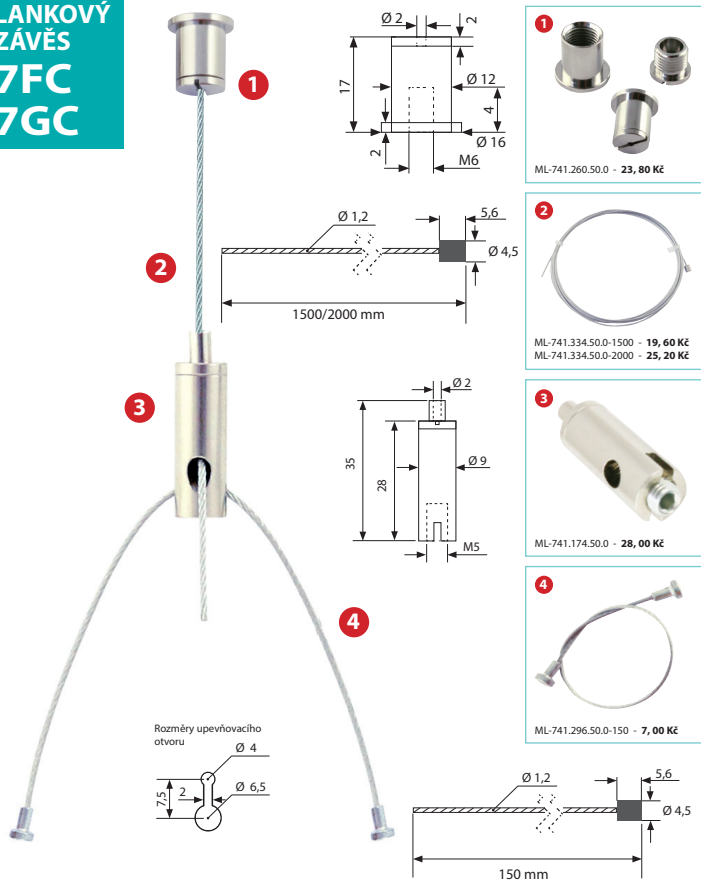

McLED[®]

quality lighting

Závěsné systemy

pro LED svítidla

LANKOVÝ ZÁVĚS 7FC 7GC

Objednací kód	Typ	Délka	Cena
ML-741.770.50.1	7FC	1,5 m	78,40 Kč
ML-741.810.50.1	7GC	2 m	84,00 Kč

LANKOVÝ ZÁVĚS 7FD 7GD

Objednací kód	Typ	Délka	Cena
ML-741.780.50.1	7FD	1,5 m	79,10 Kč
ML-741.820.50.1	7GD	2 m	84,70 Kč

LANKOVÝ ZÁVĚS 7FE 7GE

Objednací kód	Typ	Délka	Cena
ML-741.790.50.1	7FE	1,5 m	80,50 Kč
ML-741.830.50.1	7GE	2 m	86,10 Kč

LANKOVÝ ZÁVĚS 7F6 7G6

Objednací kód	Typ	Délka	Cena
ML-741.760.50.1	7F6	1,5 m	96,60 Kč
ML-741.800.50.1	7G6	2 m	102,20 Kč

LANKOVÝ ZÁVĚS 4FC 4GC

Objednáací kód	Typ	Délka	Cena
ML-741.690.50.1	4FC	1,5 m	79,80 Kč
ML-741.730.50.1	4GC	2 m	85,40 Kč

LANKOVÝ ZÁVĚS 4FD 4GD

Objednáací kód	Typ	Délka	Cena
ML-741.700.50.1	4FD	1,5 m	80,50 Kč
ML-741.740.50.1	4GD	2 m	86,10 Kč