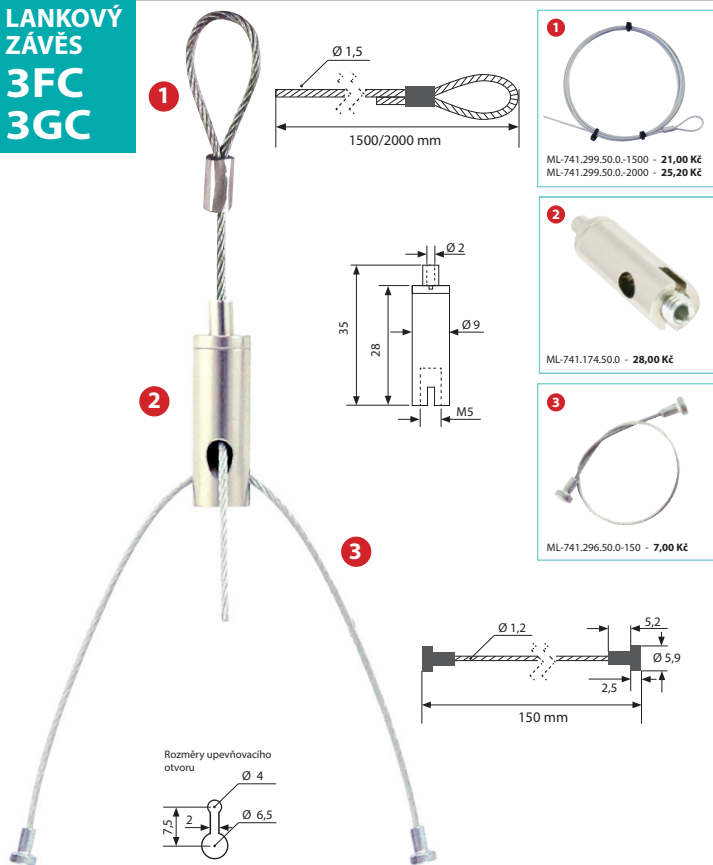

LANKOVÝ ZÁVĚS 4FC 4GC

Objednáací kód	Typ	Délka	Cena
ML-741.690.50.1	4FC	1,5 m	79,80 Kč
ML-741.730.50.1	4GC	2 m	85,40 Kč

LANKOVÝ ZÁVĚS 4FD 4GD

Objednáací kód	Typ	Délka	Cena
ML-741.700.50.1	4FD	1,5 m	80,50 Kč
ML-741.740.50.1	4GD	2 m	86,10 Kč

LANKOVÝ ZÁVĚS 4FE 4GE

Objednáací kód	Typ	Délka	Cena
ML-741.710.50.1	4FE	1,5 m	81,90 Kč
ML-741.750.50.1	4GE	2 m	87,50 Kč

LANKOVÝ ZÁVĚS 4F6 4G6

Objednáací kód	Typ	Délka	Cena
ML-741.680.50.1	4F6	1,5 m	98,00 Kč
ML-741.720.50.1	4G6	2 m	103,60 Kč

LANKOVÝ ZÁVĚS 3FC 3GC

Objednací kód	Typ	Délka	Cena
ML-741.850.50.1	3FC	1,5 m	56,00 Kč
ML-741.890.50.1	3GC	2 m	60,20 Kč

LANKOVÝ ZÁVĚS 3FD 3GD

Objednací kód	Typ	Délka	Cena
ML-741.860.50.1	3FD	1,5 m	56,70 Kč
ML-741.900.50.1	3GD	2 m	60,90 Kč

LANKOVÝ ZÁVĚS 3FE 3GE

Objednací kód	Typ	Délka	Cena
ML-741.870.50.1	3FE	1,5 m	58,10 Kč
ML-741.910.50.1	3GE	2 m	62,30 Kč

LANKOVÝ ZÁVĚS 3F6 3G6

Objednací kód	Typ	Délka	Cena
ML-741.840.50.1	3F6	1,5 m	74,20 Kč
ML-741.880.50.1	3G6	2 m	78,40 Kč