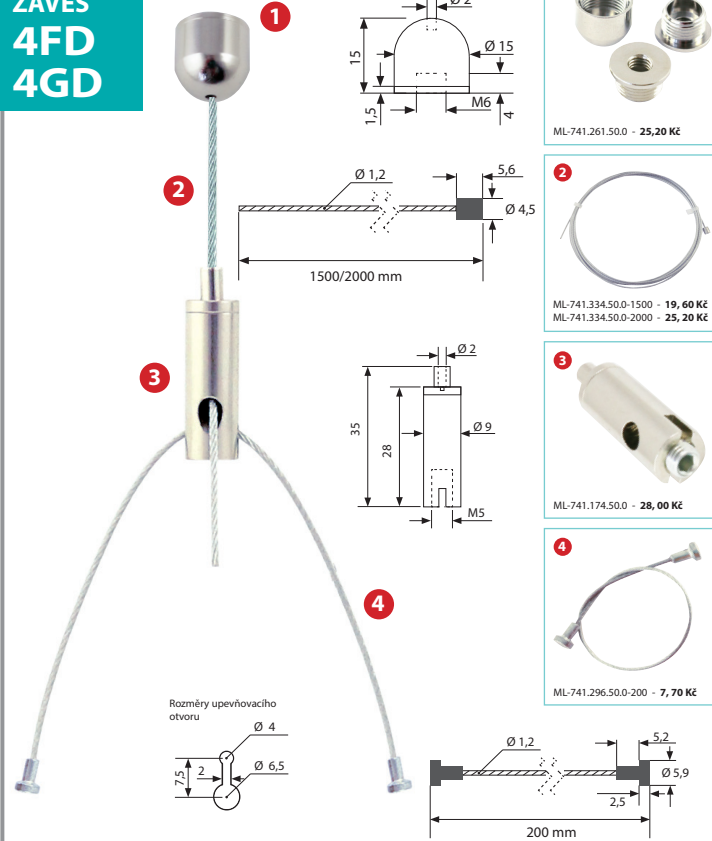

McLED[®]

quality lighting

Závěsné systemy

pro LED svítidla

LANKOVÝ ZÁVĚS 7FC 7GC

Objednací kód	Typ	Délka	Cena
ML-741.770.50.1	7FC	1,5 m	78,40 Kč
ML-741.810.50.1	7GC	2 m	84,00 Kč

LANKOVÝ ZÁVĚS 7FD 7GD

Objednací kód	Typ	Délka	Cena
ML-741.780.50.1	7FD	1,5 m	79,10 Kč
ML-741.820.50.1	7GD	2 m	84,70 Kč

LANKOVÝ ZÁVĚS 7FE 7GE

Objednací kód	Typ	Délka	Cena
ML-741.790.50.1	7FE	1,5 m	80,50 Kč
ML-741.830.50.1	7GE	2 m	86,10 Kč

LANKOVÝ ZÁVĚS 7F6 7G6

Objednací kód	Typ	Délka	Cena
ML-741.760.50.1	7F6	1,5 m	96,60 Kč
ML-741.800.50.1	7G6	2 m	102,20 Kč

LANKOVÝ ZÁVĚS 4FC 4GC

Objednáací kód	Typ	Délka	Cena
ML-741.690.50.1	4FC	1,5 m	79,80 Kč
ML-741.730.50.1	4GC	2 m	85,40 Kč

LANKOVÝ ZÁVĚS 4FD 4GD

Objednáací kód	Typ	Délka	Cena
ML-741.700.50.1	4FD	1,5 m	80,50 Kč
ML-741.740.50.1	4GD	2 m	86,10 Kč