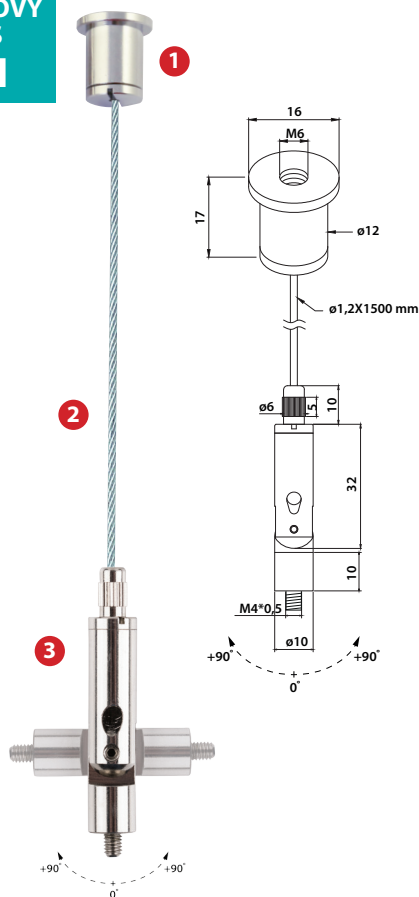

LANKOVÝ ZÁVĚS 7F1 7G1

Objednací kód	Typ	Délka	Cena
ML-741.580.50.1	7F1	1,5 m	71,40 Kč
ML-741.590.50.1	7G1	2 m	77,00 Kč

LANKOVÝ ZÁVĚS 7FJ

Objednací kód	Typ	Délka	Cena
ML-741.333.50.0	7FJ	1,5 m	73,50 Kč

LANKOVÝ ZÁVĚS 7FH

Objednací kód	Typ	Délka	Cena
ML-741.340.50.0	7FH	1,5 m	91,70 Kč

LANKOVÝ ZÁVĚS 7F6

Objednací kód	Typ	Délka	Cena
ML-741.327.50.0	7F6	1,5 m	86,80 Kč

 McLED s. r. o.
Vídeňská 185, CZ - 252 50 Vestec
Tel.: +420 220 184 800
e-mail: office@mcled.cz
www.mcled.cz