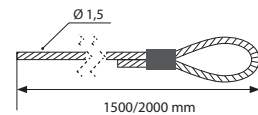

Objednací kód	Typ	Délka	Cena
ML-741.660.50.1	3FA	1,5 m	47,60 Kč
ML-741.670.50.1	3GA	2 m	51,80 Kč