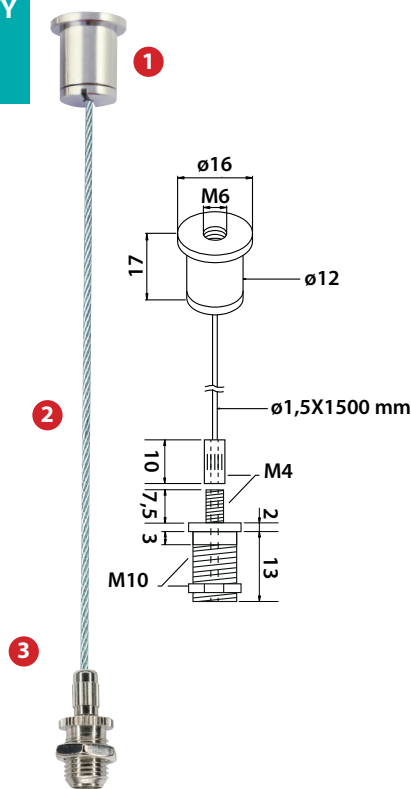

LANKOVÝ ZÁVĚS 4F8 4G8

Objednací kód	Typ	Délka	Cena
ML-741.500.50.1	4F8	1,5 m	65,80 Kč
ML-741.510.50.1	4G8	2 m	71,40 Kč

LANKOVÝ ZÁVĚS 4FA 4GA

Objednací kód	Typ	Délka	Cena
ML-741.620.50.1	4FA	1,5 m	71,40 Kč
ML-741.630.50.1	4GA	2 m	77,00 Kč

LANKOVÝ ZÁVĚS 7F8 7G8

Objednací kód	Typ	Délka	Cena
ML-741.520.50.1	7F8	1,5 m	64,40 Kč
ML-741.530.50.1	7G8	2 m	70,00 Kč

LANKOVÝ ZÁVĚS 7FA 7GA

Objednací kód	Typ	Délka	Cena
ML-741.640.50.1	7FA	1,5 m	70,00 Kč
ML-741.650.50.1	7GA	2 m	75,60 Kč

LANKOVÝ ZÁVĚS 7F1 7G1

Objednací kód	Typ	Délka	Cena
ML-741.580.50.1	7F1	1,5 m	71,40 Kč
ML-741.590.50.1	7G1	2 m	77,00 Kč

LANKOVÝ ZÁVĚS 7FJ

Objednací kód	Typ	Délka	Cena
ML-741.333.50.0	7FJ	1,5 m	73,50 Kč

LANKOVÝ ZÁVĚS 7FH