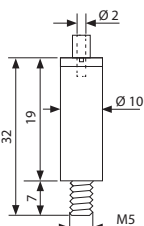

Objednací kód	Typ	Délka	Cena
ML-741.600.50.1	3F1	1,5 m	49,00 Kč
ML-741.610.50.1	3G1	2 m	53,20 Kč