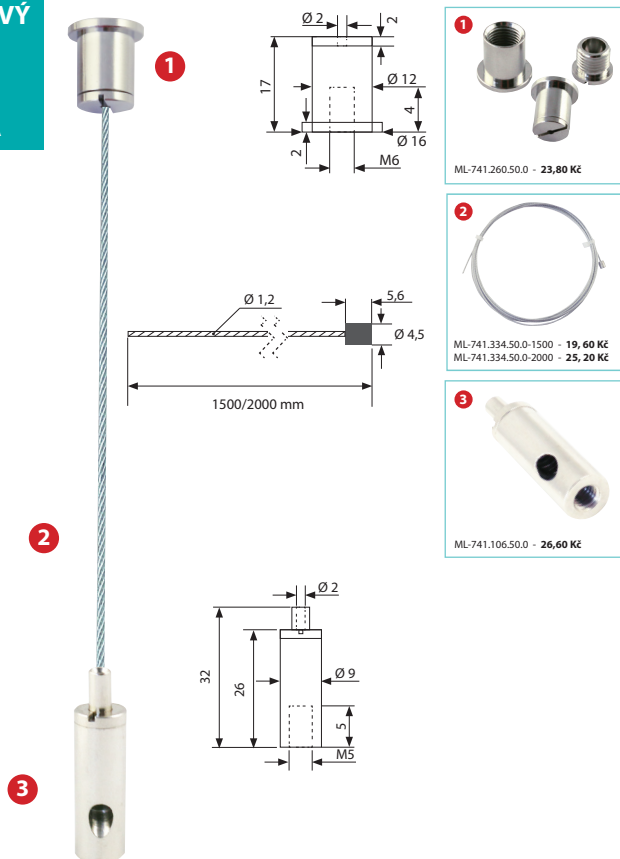

LANKOVÝ ZÁVĚS 4F8 4G8

Objednací kód	Typ	Délka	Cena
ML-741.500.50.1	4F8	1,5 m	65,80 Kč
ML-741.510.50.1	4G8	2 m	71,40 Kč

LANKOVÝ ZÁVĚS 4FA 4GA

Objednací kód	Typ	Délka	Cena
ML-741.620.50.1	4FA	1,5 m	71,40 Kč
ML-741.630.50.1	4GA	2 m	77,00 Kč

LANKOVÝ ZÁVĚS 7F8 7G8

Objednací kód	Typ	Délka	Cena
ML-741.520.50.1	7F8	1,5 m	64,40 Kč
ML-741.530.50.1	7G8	2 m	70,00 Kč

LANKOVÝ ZÁVĚS 7FA 7GA

Objednací kód	Typ	Délka	Cena
ML-741.640.50.1	7FA	1,5 m	70,00 Kč
ML-741.650.50.1	7GA	2 m	75,60 Kč