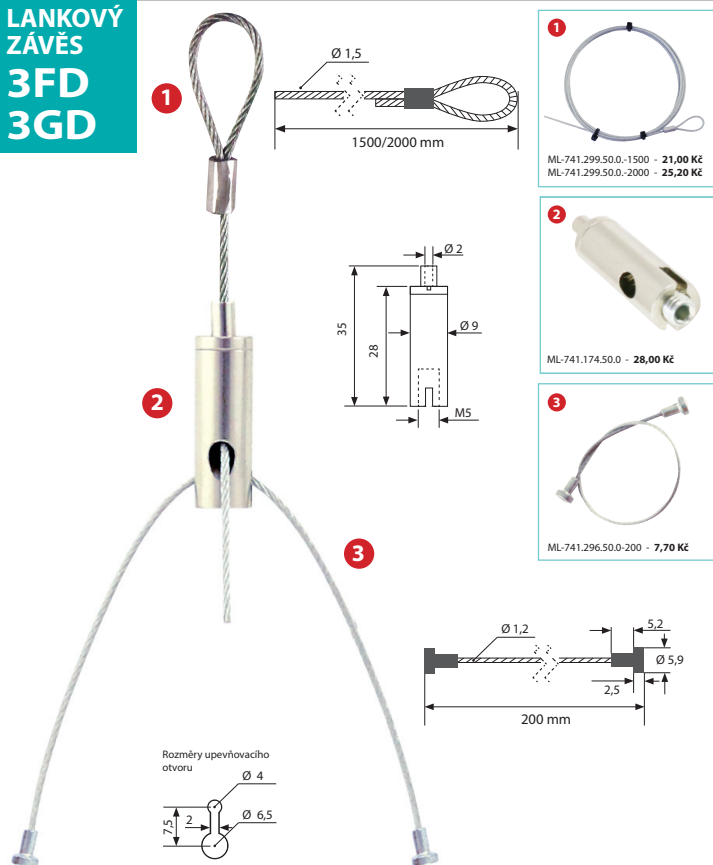

LANKOVÝ ZÁVĚS 4FC 4GC

Objednáací kód	Typ	Délka	Cena
ML-741.690.50.1	4FC	1,5 m	79,80 Kč
ML-741.730.50.1	4GC	2 m	85,40 Kč

LANKOVÝ ZÁVĚS 4FD 4GD

Objednáací kód	Typ	Délka	Cena
ML-741.700.50.1	4FD	1,5 m	80,50 Kč
ML-741.740.50.1	4GD	2 m	86,10 Kč

LANKOVÝ ZÁVĚS 4FE 4GE

Objednáací kód	Typ	Délka	Cena
ML-741.710.50.1	4FE	1,5 m	81,90 Kč
ML-741.750.50.1	4GE	2 m	87,50 Kč

LANKOVÝ ZÁVĚS 4F6 4G6

Objednáací kód	Typ	Délka	Cena
ML-741.680.50.1	4F6	1,5 m	98,00 Kč
ML-741.720.50.1	4G6	2 m	103,60 Kč

LANKOVÝ ZÁVĚS 3FC 3GC

Objednací kód	Typ	Délka	Cena
ML-741.850.50.1	3FC	1,5 m	56,00 Kč
ML-741.890.50.1	3GC	2 m	60,20 Kč

LANKOVÝ ZÁVĚS 3FD 3GD

Objednací kód	Typ	Délka	Cena
ML-741.860.50.1	3FD	1,5 m	56,70 Kč
ML-741.900.50.1	3GD	2 m	60,90 Kč

LANKOVÝ ZÁVĚS 3FE 3GE

Objednací kód	Typ	Délka	Cena
ML-741.870.50.1	3FE	1,5 m	58,10 Kč
ML-741.910.50.1	3GE	2 m	62,30 Kč

LANKOVÝ ZÁVĚS 3F6 3G6

Objednací kód	Typ	Délka	Cena
ML-741.840.50.1	3F6	1,5 m	74,20 Kč
ML-741.880.50.1	3G6	2 m	78,40 Kč