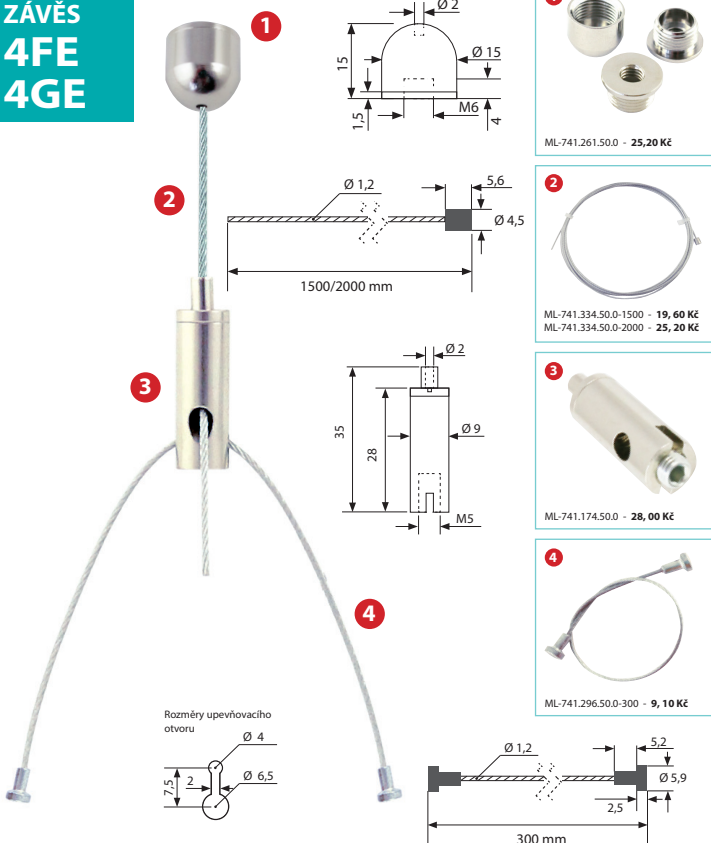

LANKOVÝ ZÁVĚS 7FE 7GE

Objednací kód	Typ	Délka	Cena
ML-741.790.50.1	7FE	1,5 m	80,50 Kč
ML-741.830.50.1	7GE	2 m	86,10 Kč

LANKOVÝ ZÁVĚS 7F6 7G6

Objednací kód	Typ	Délka	Cena
ML-741.760.50.1	7F6	1,5 m	96,60 Kč
ML-741.800.50.1	7G6	2 m	102,20 Kč

LANKOVÝ ZÁVĚS 4FC 4GC

Objednáací kód	Typ	Délka	Cena
ML-741.690.50.1	4FC	1,5 m	79,80 Kč
ML-741.730.50.1	4GC	2 m	85,40 Kč

LANKOVÝ ZÁVĚS 4FD 4GD

Objednáací kód	Typ	Délka	Cena
ML-741.700.50.1	4FD	1,5 m	80,50 Kč
ML-741.740.50.1	4GD	2 m	86,10 Kč

LANKOVÝ ZÁVĚS 4FE 4GE

Objednáací kód	Typ	Délka	Cena
ML-741.710.50.1	4FE	1,5 m	81,90 Kč
ML-741.750.50.1	4GE	2 m	87,50 Kč

LANKOVÝ ZÁVĚS 4F6 4G6

Objednáací kód	Typ	Délka	Cena
ML-741.680.50.1	4F6	1,5 m	98,00 Kč
ML-741.720.50.1	4G6	2 m	103,60 Kč

LANKOVÝ ZÁVĚS 3FC 3GC

Objednací kód	Typ	Délka	Cena
ML-741.850.50.1	3FC	1,5 m	56,00 Kč
ML-741.890.50.1	3GC	2 m	60,20 Kč

LANKOVÝ ZÁVĚS 3FD 3GD

Objednací kód	Typ	Délka	Cena
ML-741.860.50.1	3FD	1,5 m	56,70 Kč
ML-741.900.50.1	3GD	2 m	60,90 Kč