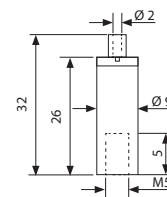

Objednací kód	Typ	Délka	Cena
ML-741.660.50.1	3FA	1,5 m	47,60 Kč
ML-741.670.50.1	3GA	2 m	51,80 Kč