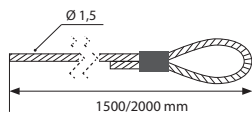

Objednací kód	Typ	Délka	Cena
ML-741.600.50.1	3F1	1,5 m	49,00 Kč
ML-741.610.50.1	3G1	2 m	53,20 Kč