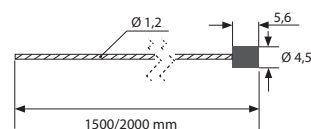

**LANKOVÝ ZÁVĚS
4F1
4G1**

ML-741.261.50.0 - 25,20 Kč