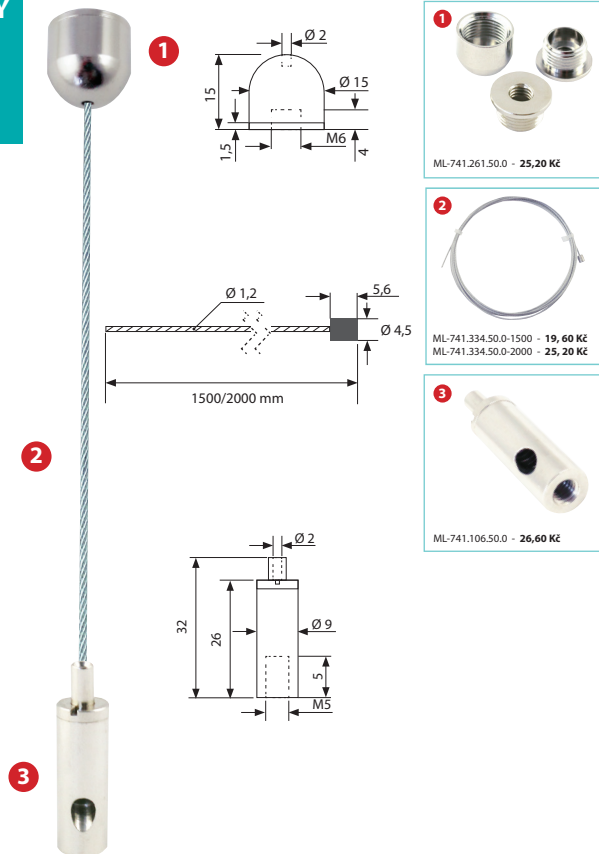

**LANKOVÝ ZÁVĚS
4F1
4G1**

ML-741.261.50.0 - 25,20 Kč

ML-741.334.50.0.-1500 - 19,60 Kč
ML-741.334.50.0.-2000 - 25,20 Kč

ML-741.210.50.0 - 28,00 Kč

Objednací kód	Typ	Délka	Cena
ML-741.560.50.1	4F1	1,5 m	72,80 Kč
ML-741.570.50.1	4G1	2 m	78,40 Kč

LANKOVÝ ZÁVĚS 4F8 4G8

Objednací kód	Typ	Délka	Cena
ML-741.500.50.1	4F8	1,5 m	65,80 Kč
ML-741.510.50.1	4G8	2 m	71,40 Kč

LANKOVÝ ZÁVĚS 4FA 4GA

Objednací kód	Typ	Délka	Cena
ML-741.620.50.1	4FA	1,5 m	71,40 Kč
ML-741.630.50.1	4GA	2 m	77,00 Kč