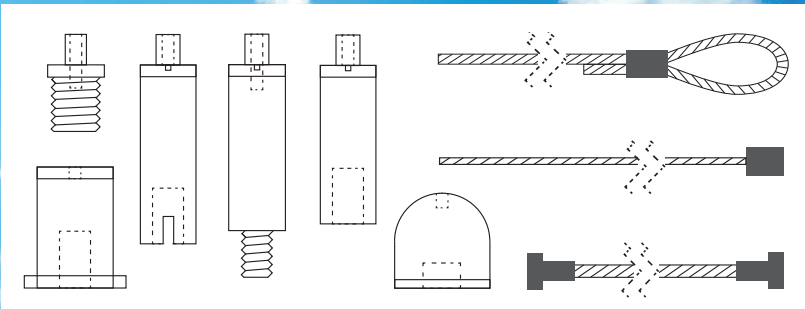

McLED[®]

quality lighting

Závěsné systemy

pro LED svítidla

LANKOVÝ ZÁVĚS 7FC 7GC

Objednací kód	Typ	Délka	Cena
ML-741.770.50.1	7FC	1,5 m	78,40 Kč
ML-741.810.50.1	7GC	2 m	84,00 Kč

LANKOVÝ ZÁVĚS 7FD 7GD

Objednací kód	Typ	Délka	Cena
ML-741.780.50.1	7FD	1,5 m	79,10 Kč
ML-741.820.50.1	7GD	2 m	84,70 Kč