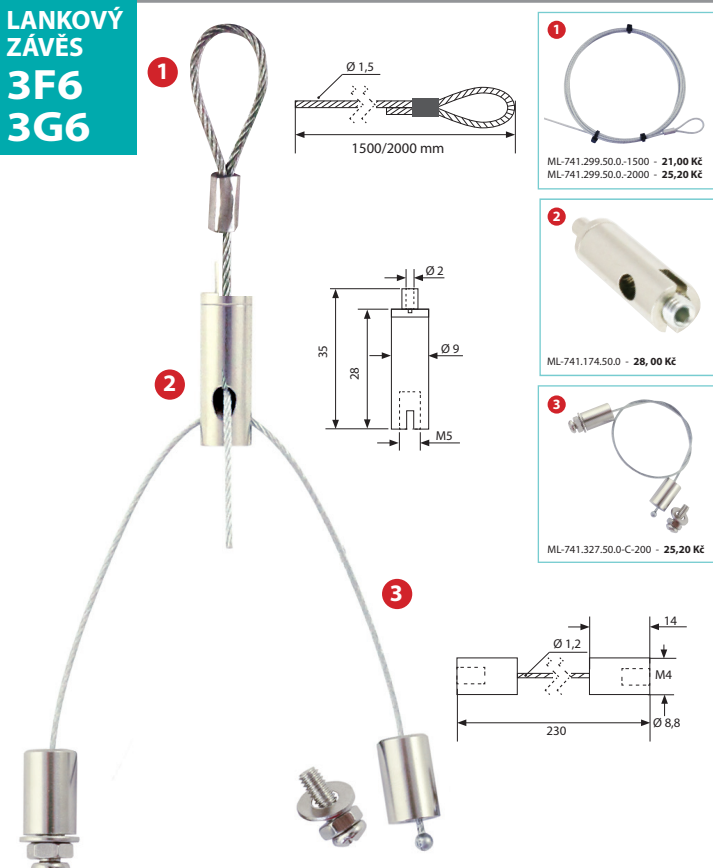

LANKOVÝ ZÁVĚS 3FC 3GC

Objednací kód	Typ	Délka	Cena
ML-741.850.50.1	3FC	1,5 m	56,00 Kč
ML-741.890.50.1	3GC	2 m	60,20 Kč

LANKOVÝ ZÁVĚS 3FD 3GD

Objednací kód	Typ	Délka	Cena
ML-741.860.50.1	3FD	1,5 m	56,70 Kč
ML-741.900.50.1	3GD	2 m	60,90 Kč

LANKOVÝ ZÁVĚS 3FE 3GE

Objednací kód	Typ	Délka	Cena
ML-741.870.50.1	3FE	1,5 m	58,10 Kč
ML-741.910.50.1	3GE	2 m	62,30 Kč

LANKOVÝ ZÁVĚS 3F6 3G6

Objednací kód	Typ	Délka	Cena
ML-741.840.50.1	3F6	1,5 m	74,20 Kč
ML-741.880.50.1	3G6	2 m	78,40 Kč

**LANKOVÝ ZÁVĚS
3F8
3G8**

ML-741.299.50.0.-1500 - 21,00 Kč
ML-741.299.50.0.-2000 - 25,20 Kč

ML-741.120.50.0 - 21,00 Kč

Objednací kód	Typ	Délka	Cena
ML-741.540.50.1	3F8	1,5 m	42,00 Kč
ML-741.550.50.1	3G8	2 m	46,20 Kč