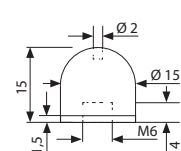

**LANKOVÝ ZÁVĚS
4F1
4G1**

ML-741.261.50.0 - 25,20 Kč