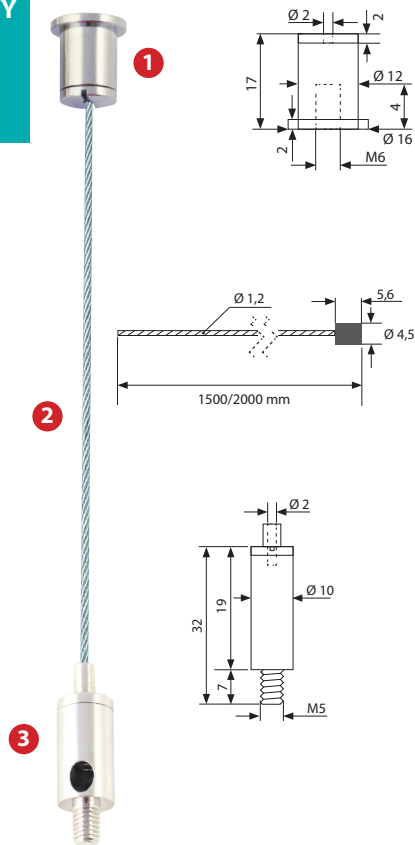

LANKOVÝ ZÁVĚS 7F1 7G1

Objednací kód	Typ	Délka	Cena
ML-741.580.50.1	7F1	1,5 m	71,40 Kč
ML-741.590.50.1	7G1	2 m	77,00 Kč