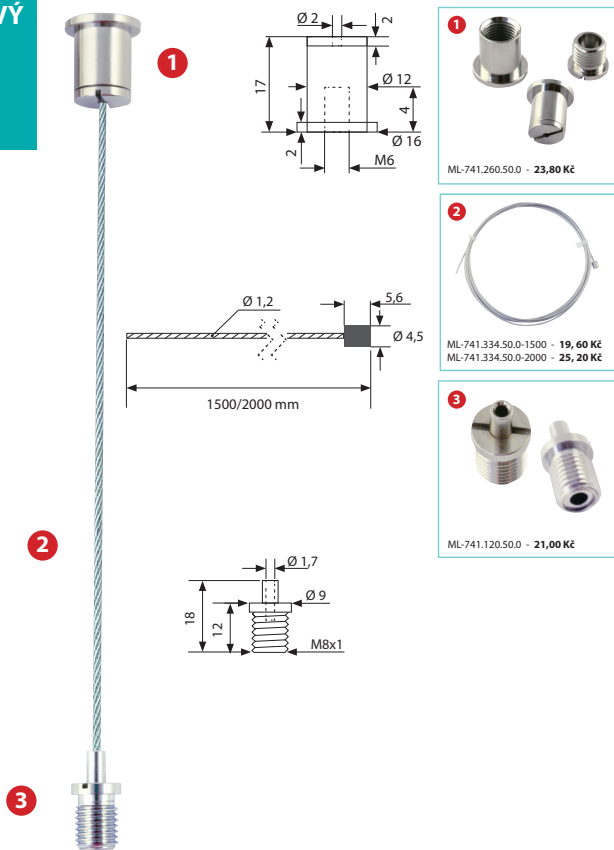

LANKOVÝ ZÁVĚS 4F8 4G8

Objednací kód	Typ	Délka	Cena
ML-741.500.50.1	4F8	1,5 m	65,80 Kč
ML-741.510.50.1	4G8	2 m	71,40 Kč

LANKOVÝ ZÁVĚS 4FA 4GA

Objednací kód	Typ	Délka	Cena
ML-741.620.50.1	4FA	1,5 m	71,40 Kč
ML-741.630.50.1	4GA	2 m	77,00 Kč

LANKOVÝ ZÁVĚS 7F8 7G8

Objednací kód	Typ	Délka	Cena
ML-741.520.50.1	7F8	1,5 m	64,40 Kč
ML-741.530.50.1	7G8	2 m	70,00 Kč

LANKOVÝ ZÁVĚS 7FA 7GA

Objednací kód	Typ	Délka	Cena
ML-741.640.50.1	7FA	1,5 m	70,00 Kč
ML-741.650.50.1	7GA	2 m	75,60 Kč