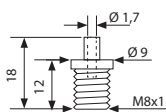

Objednací kód	Typ	Délka	Cena
ML-741.540.50.1	3F8	1,5 m	42,00 Kč
ML-741.550.50.1	3G8	2 m	46,20 Kč