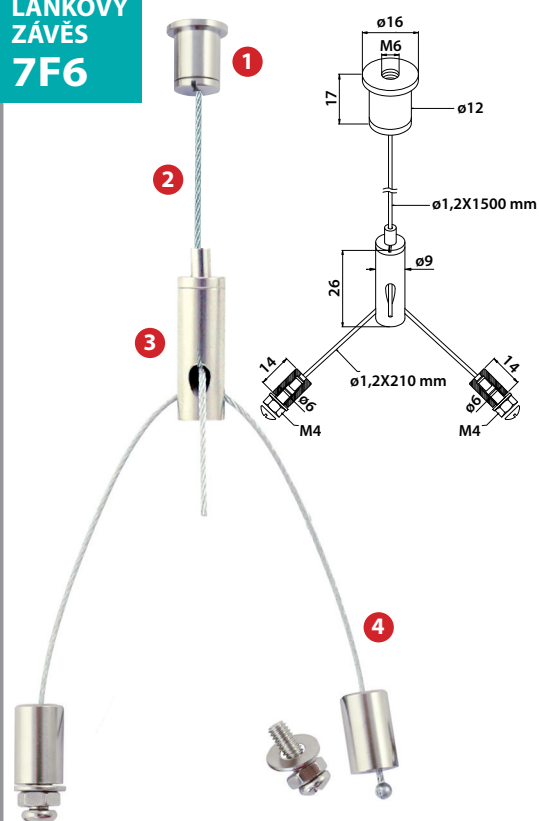

LANKOVÝ ZÁVĚS 7F6

Objednací kód	Typ	Délka	Cena
ML-741.327.50.0	7F6	1,5 m	86,80 Kč